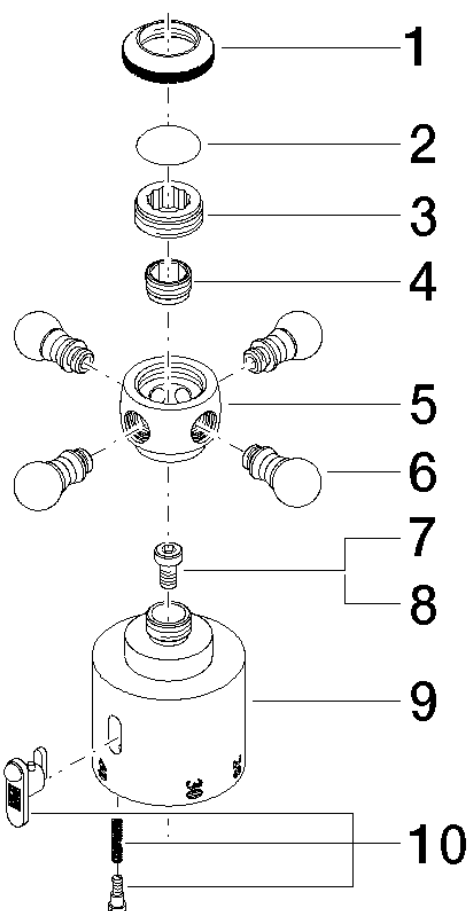

MADISON Skalengriff - Messing gebürstet (23kt Gold)

MADISON

11 420 360

11 420 360

11 420 360

Ersatzteile für die
anderen
Oberflächenvarianten
finden Sie hier:
Chrom

Ersatzteilstückliste

Nr.	Artikelnummer	Benennung	Verbaumenge	Lieferzeit
1	09 20 36 005-28	Griff	1	20
2	09 26 01 016 90	Zubehoer	1	2
3	09 20 83 006 90	Griff	1	2
4	09 24 03 119 90	Nippel	1	2
5	09 20 36 060-28	Griff	1	20
6	09 20 36 004-28	Griff	4	20
7	90 30 30 027 00 90	Schraube	1	2
8	09 30 33 004 90	Schraube	1	2
9	09 17 33 003-28	Griff	1	20
10	90 21 33 020 00 90	Griff	1	2